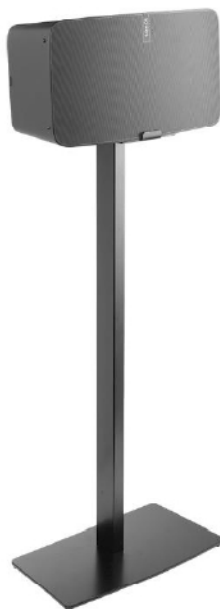

# Cavus

## SONOS FIVE & PLAY : 5

Pied  
réglable

Passage  
de câble

Installation  
simple

Garantie  
5 ans

Support mural pour Sonos Five & Play 5  
Hauteur du bas de l'enceinte : 79cm  
Passage de câble dans la base de la colonne  
Plaque de base 360 x 195 mm  
Noir