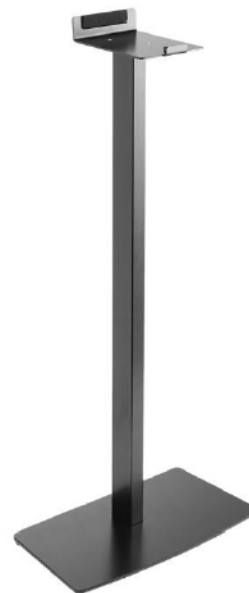

# Cavus

## SONOS FIVE & PLAY : 5

Pied  
réglable

Passage  
de câble

Installation  
simple

Garantie  
5 ans

Support mural pour Sonos Five & Play 5  
Hauteur du bas de l'enceinte : 79cm  
Passage de câble dans la base de la colonne  
Plaque de base 360 x 195 mm  
Noir